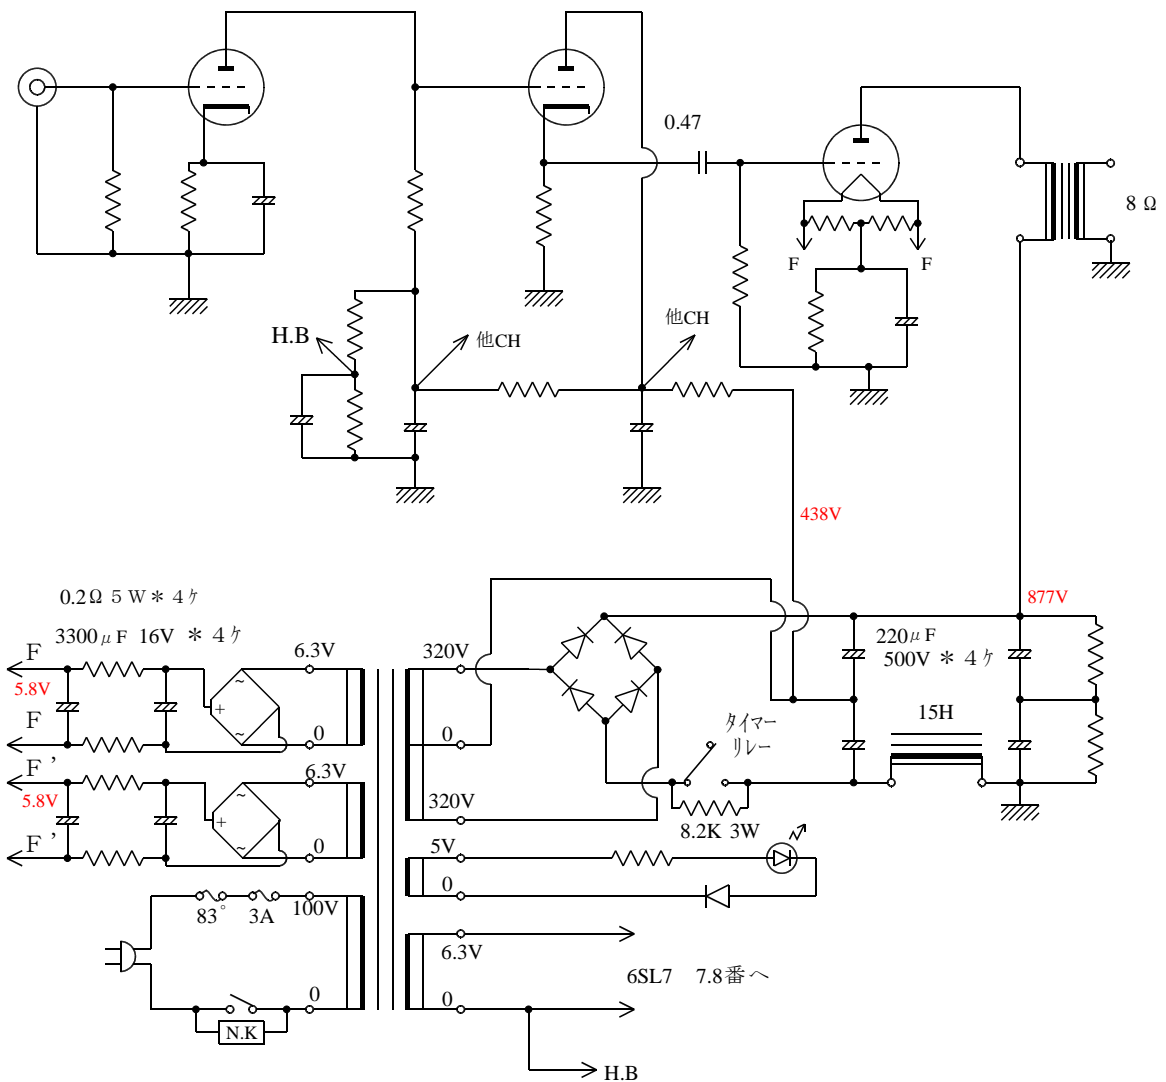

# 「山百合」 シンググルアンプ

6 S L 7 W G T

DE T - 2 5

○ 1. 2 V 入力で 実行出力 9 W + 9 W

○ 入力インピーダンス 600 Ω

○ W 3 2 5 \* D 3 0 3 \* H 2 0 0 重量 2 3 K g